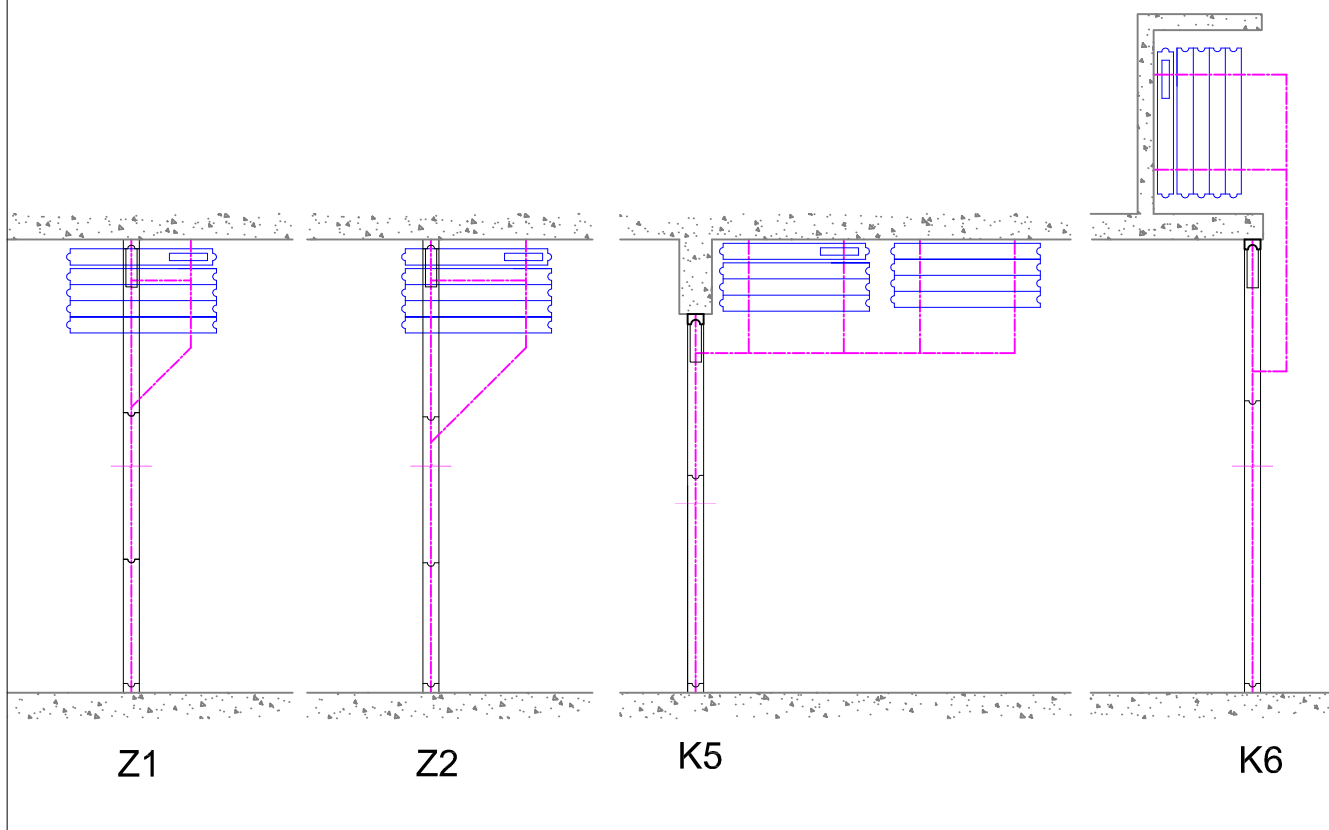

# SIIRDESEIN

TYPE 85/100/110

## TÜÜPSED SEINTE LAHENDUSED INFOLEHT 1

\*E1 - Elemendid ühe kanderullikuga