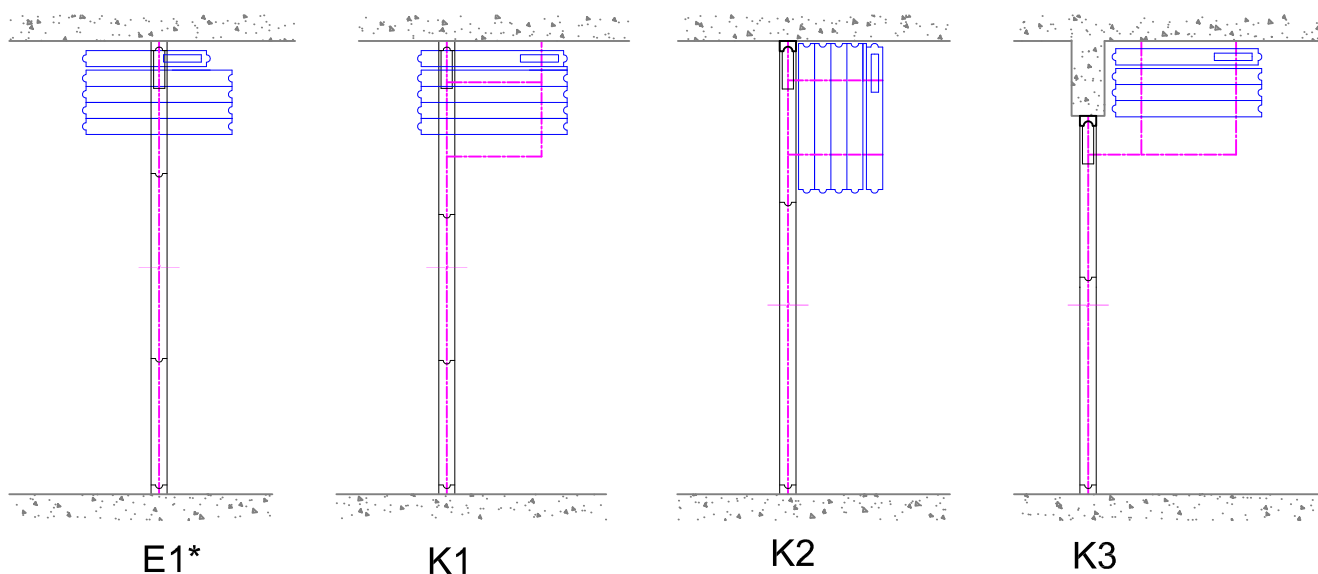

# SIIRDESEIN

TYPE 85/100/110

## TÜÜPSED SEINTE LAHENDUSED INFOLEHT 1

\*E1 - Elemendid ühe kanderullikuga